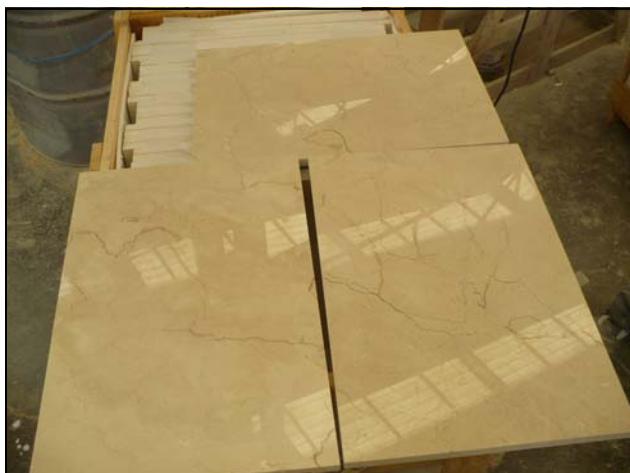

REFERENCE	ARGELIA
NAME	CREMA MARFIL
SIZE	60x40x2 cm
RANGE	CLASICO
QUANTITY	200 m2
REMARKS	POLI