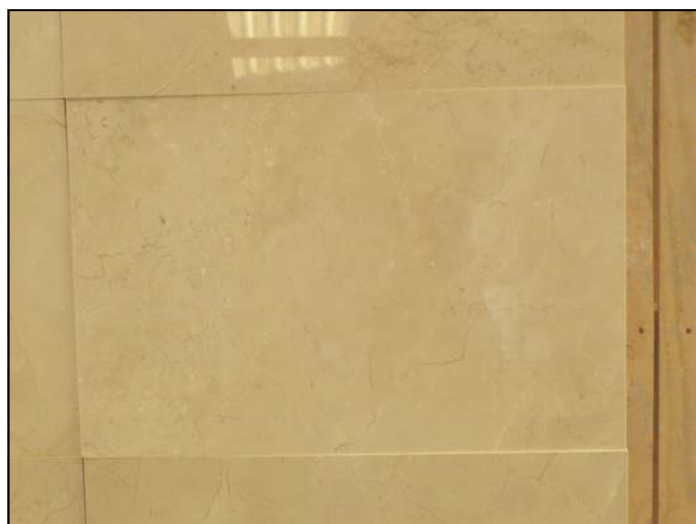

|           |              |
|-----------|--------------|
| REFERENCE | CM6040 140   |
| NAME      | CREMA MARFIL |
| SIZE      | 60x40x2 cm   |
| RANGE     | Q2 +         |
| QUANTITY  | 500 m2       |
| REMARKS   | POLISHED     |

INTERESTED IN THIS PRODUCT? [Click here](#)

|           |              |
|-----------|--------------|
| REFERENCE | CM6040 140   |
| NAME      | CREMA MARFIL |
| SIZE      | 60x40x2 cm   |
| RANGE     | Q2 +         |
| QUANTITY  | 500 m2       |
| REMARKS   | POLISHED     |